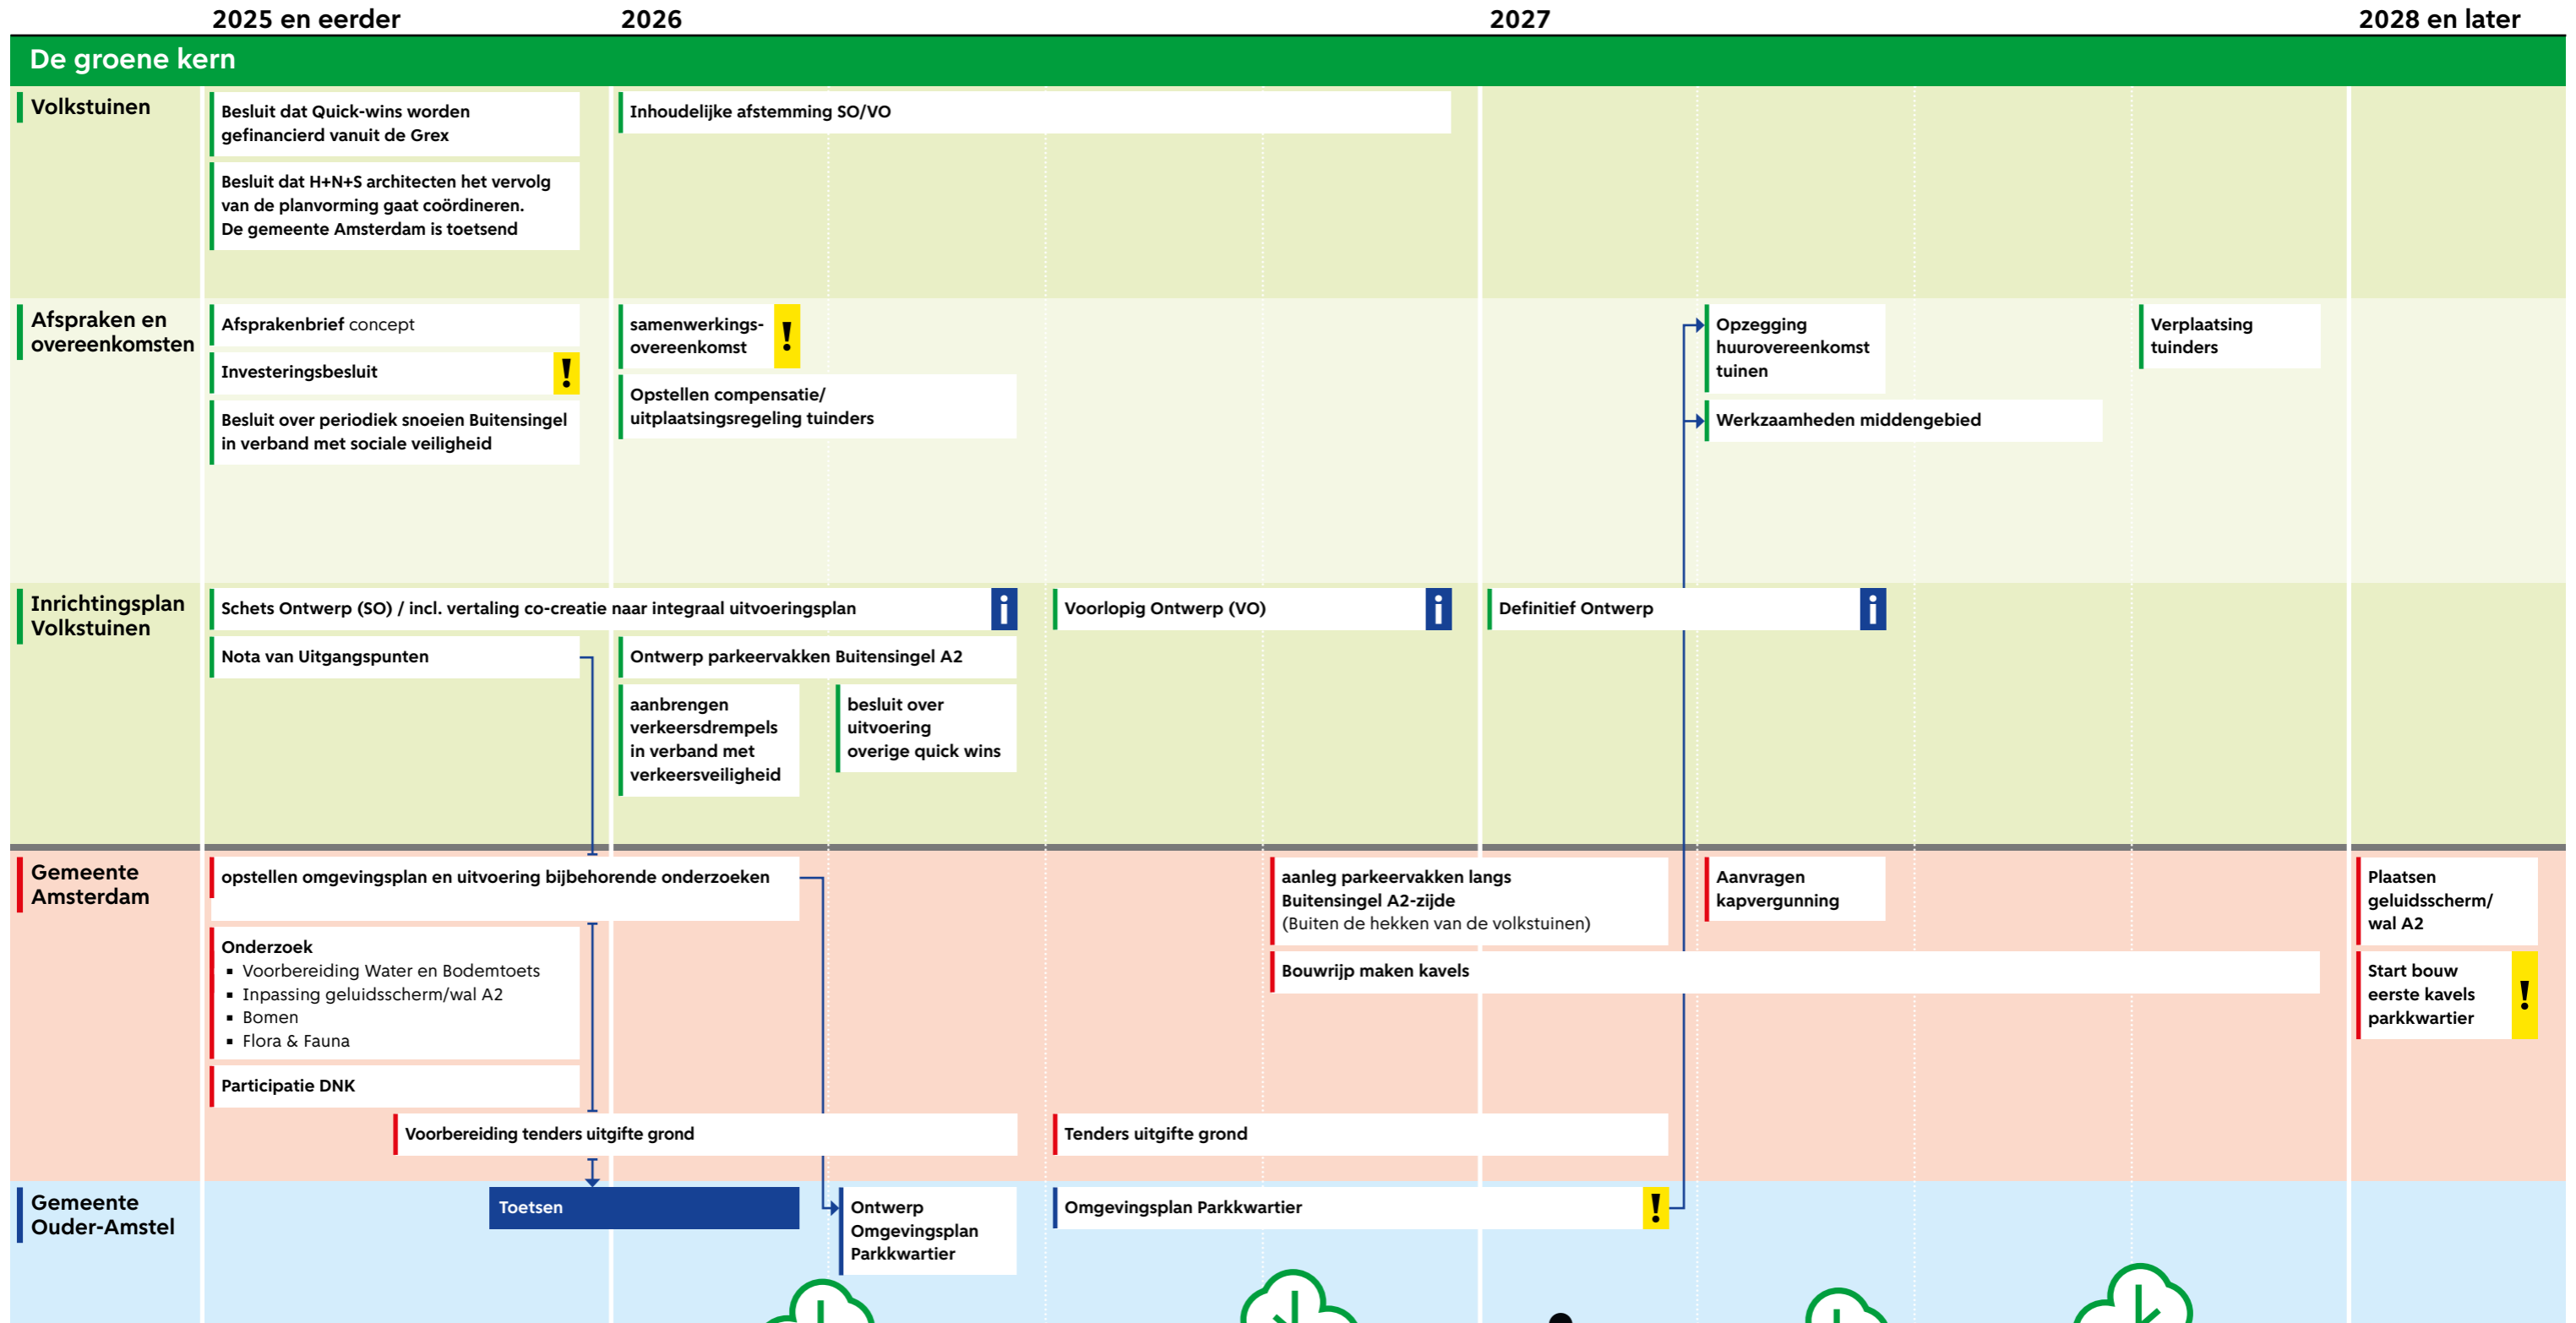

Routeplan volkstuinen

schematische planning en mijlpalen volkstuinen in De Nieuwe Kern

Dit document is opgesteld door Gemeente Amsterdam
 Versie december 2025
 Disclaimer: aan dit schema kunnen geen rechten worden ontleend
 * data zijn onder voorbehoud